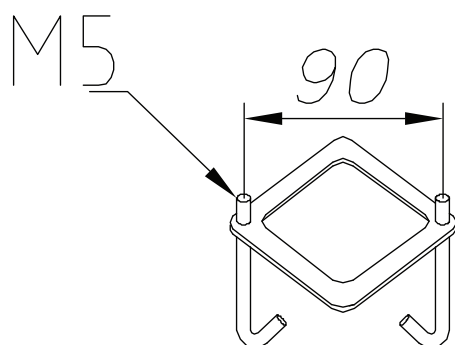

Tillbehör

* Norlys är ISO 9001:2008 certifierat. Samtliga produkter uppfyller Norlys höga kvalitetskrav och de europeiska normerna EN60598-1.

Ingjutningsfäste

E-nummer 7722492
Artikel nummer 307

Fäste som används för gjutning av eget fundament.

Norlys AB - Rapsgatan 2 - 452 33 - Strömstad
www.norlys.se - staff@norlys.se - T: 0526-60700 - F: 0526-60722